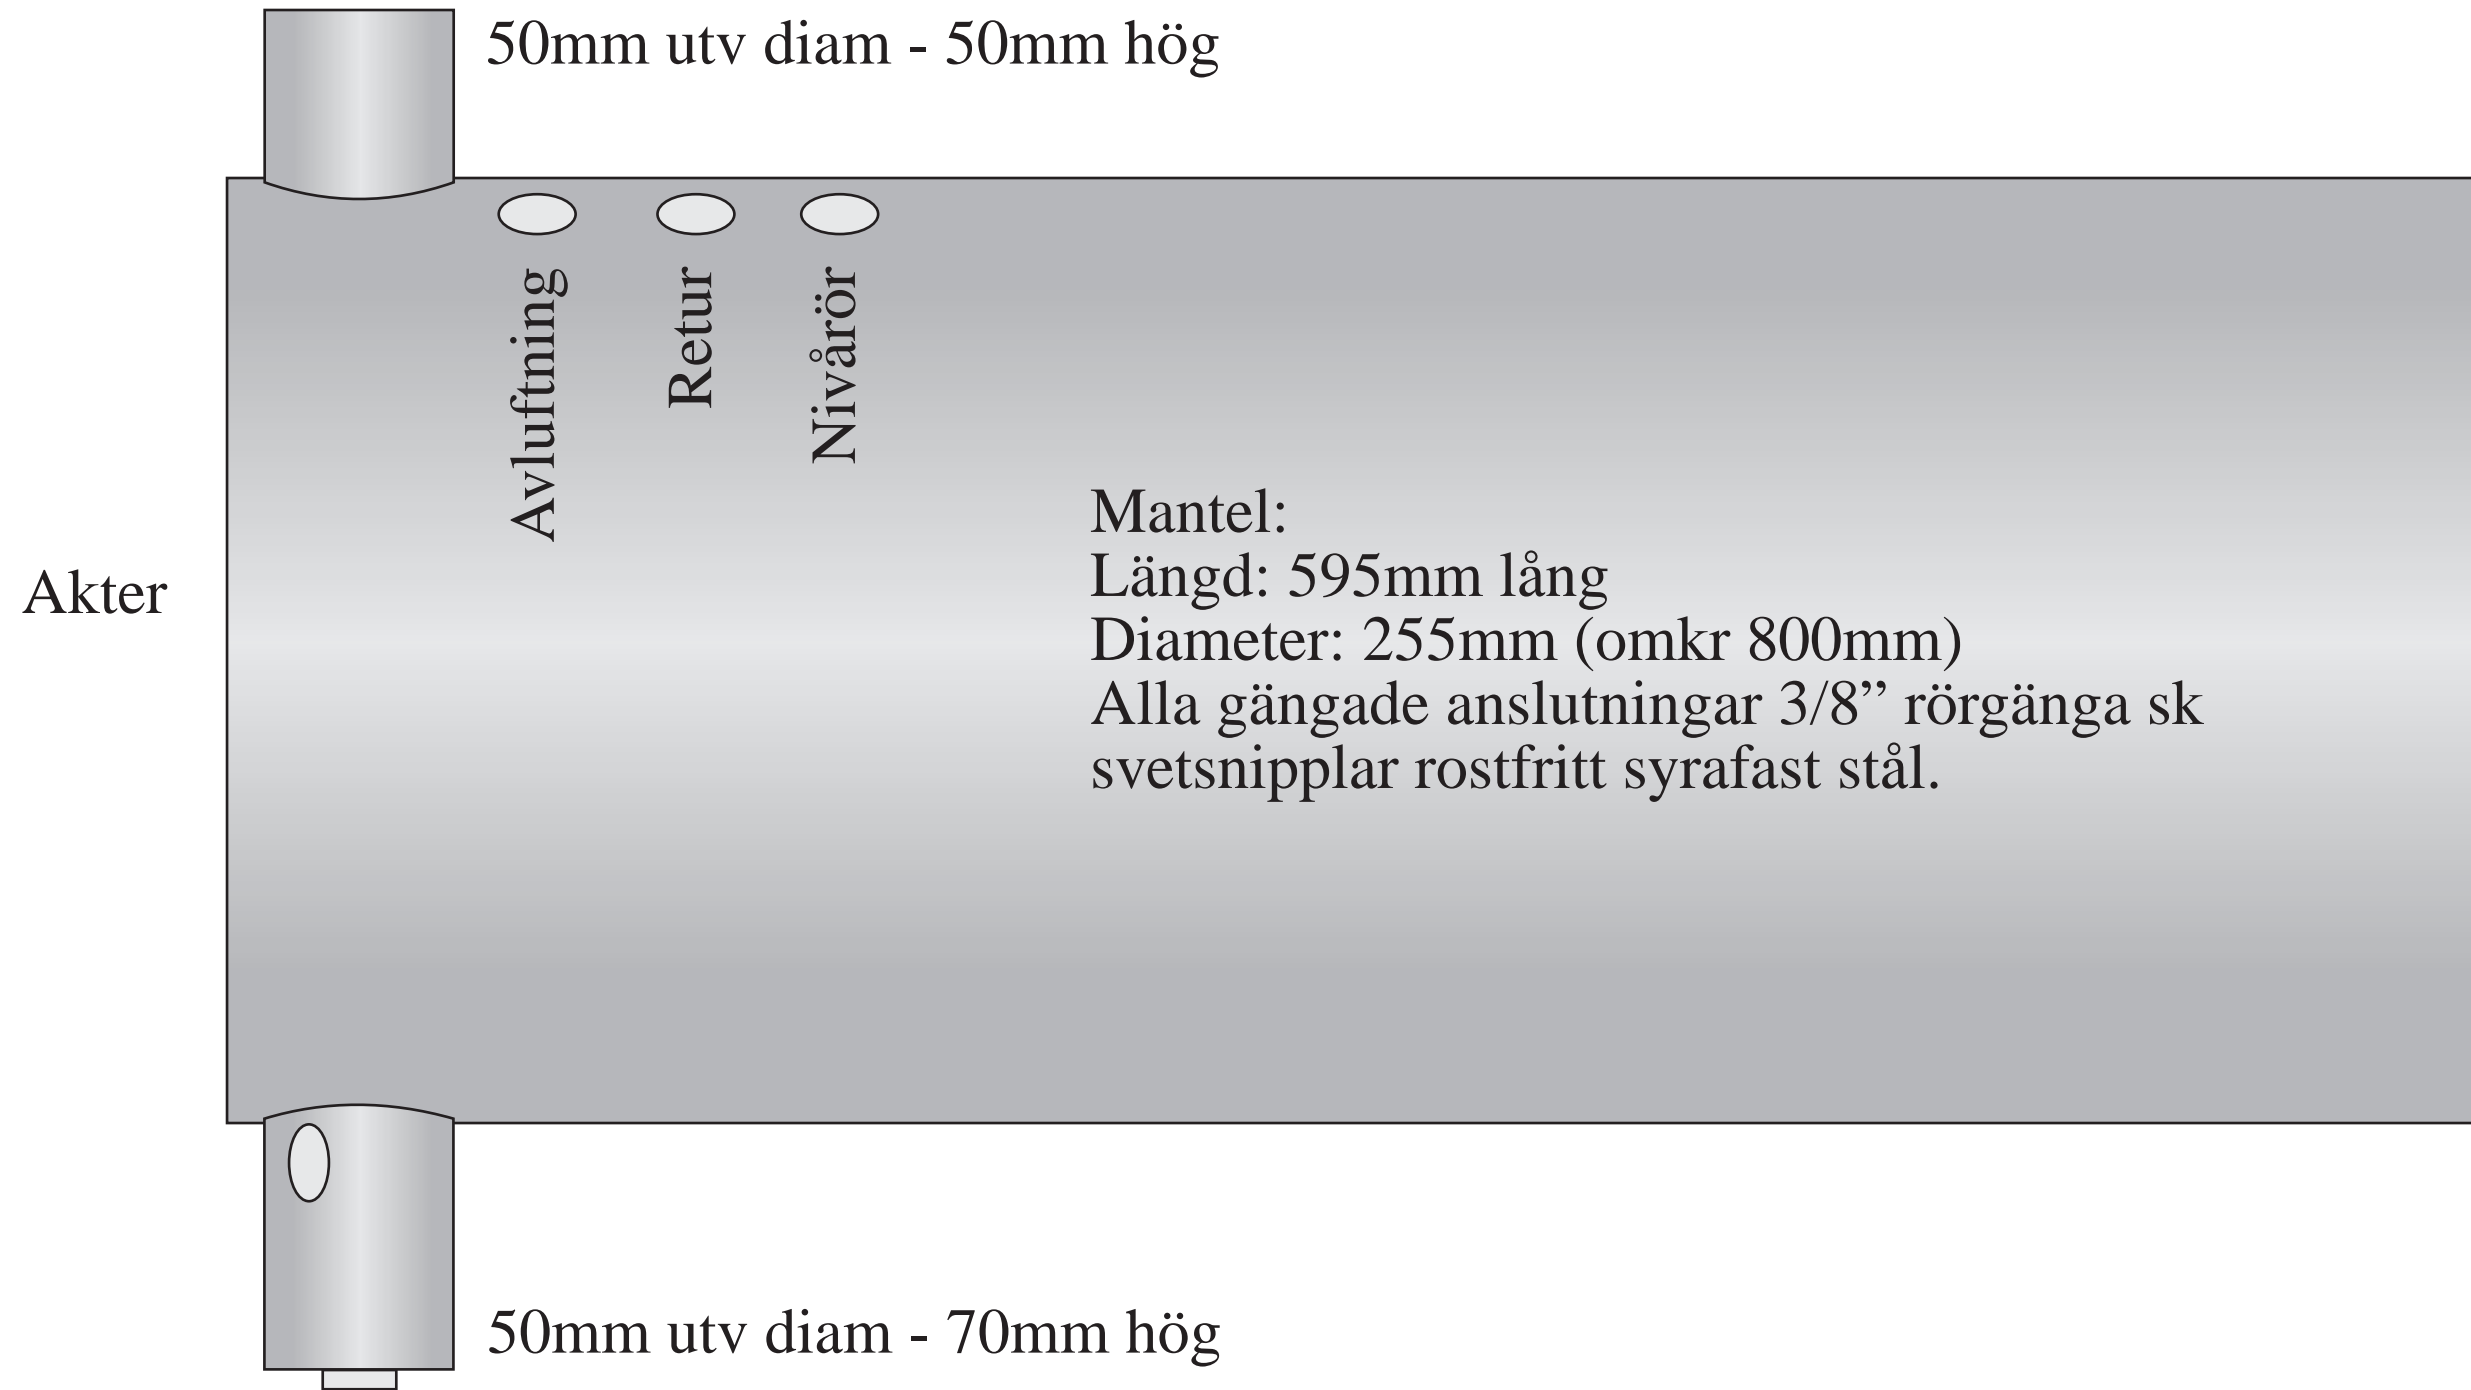

Bränsletank till Marieholm MS-20
Ej originalmått, volym ca 30 liter

Akterifrån